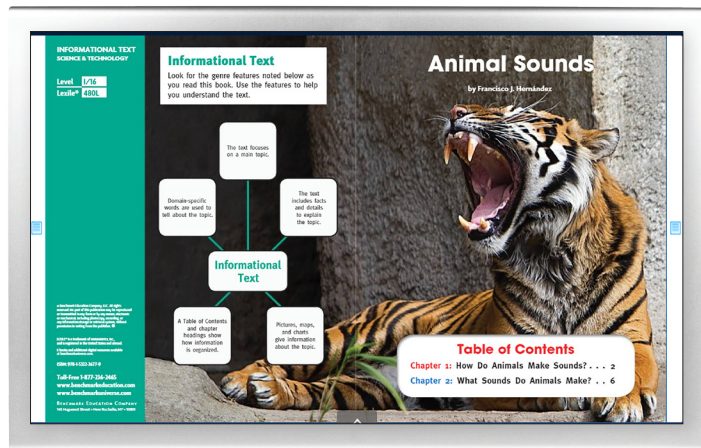

Leia em um desktop, laptop ou tablet!

PRECISA DE MAIS AJUDA?

Entre em contato com o suporte técnico: E-MAIL: techsupport@benchmarkeducation.com
TELEFONE: 855.245.9751 (ligação gratuita)