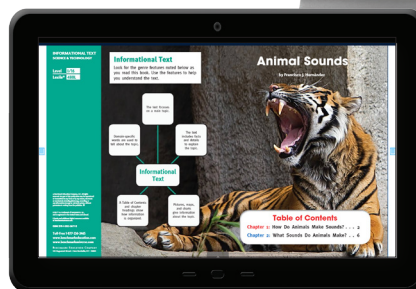

Leia em um desktop, laptop ou tablet!

PRECISA DE MAIS AJUDA?

Entre em contato com o suporte técnico: E-MAIL: techsupport@benchmarkeducation.com
TELEFONE: 855.245.9751 (ligação gratuita)